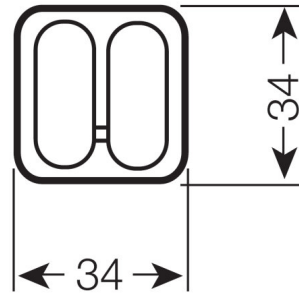

DULUX D/E 10 W/827

EAN 4050300012124

	G24q-1
	103,0 mm
	12,0 mm
	–
	10,00 W
	600 lm
	–
	–
	600 lm
	600 lm
	–
	2700 K
	LUMILUX INTERNA
	≥80
	20000 h
	Ja
	–
	–

	–
	–
	–
	–
	–
	1,3 mg
	A
	11 kWh/1000h