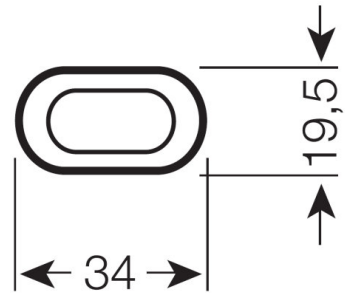

## DULUX S 9 W/840

Product code 4050300010588

	G23
	167.0 mm
	-
	-
<b>W</b>	9.00 W
<b>lm</b>	600 lm
	-
	-
	600 lm
	600 lm
<b>cd</b>	-
<b>K</b>	4000 K
<b>COLOUR</b>	LUMILUX Cool White
<b>R<sub>a</sub></b>	≥80
<b>t [h]</b>	10000 h
	-
<b>V</b>	-
<b>Hz</b>	-