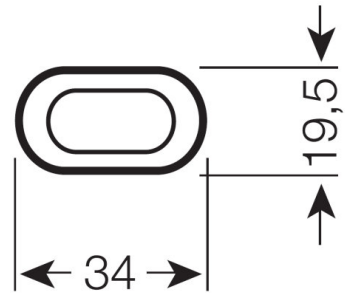

## DULUX S 7 W/840

Product code 4050300010571

	G23
	137.0 mm
	-
	-
<b>W</b>	7.00 W
<b>lm</b>	400 lm
	-
	-
	400 lm
	400 lm
<b>cd</b>	-
<b>K</b>	4000 K
<b>COLOUR</b>	LUMILUX Cool White
<b>R<sub>a</sub></b>	≥80
<b>t [h]</b>	10000 h
	-
<b>V</b>	-
<b>Hz</b>	-