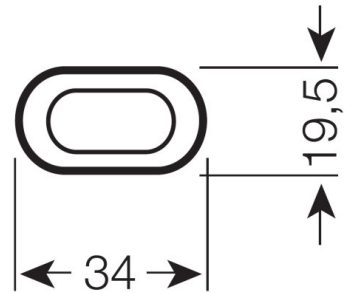

## DULUX S 5 W/840

Product code 4050300010564

	G23
	108.0 mm
	-
	-
<b>W</b>	5.00 W
<b>lm</b>	250 lm
	-
	-
	250 lm
	250 lm
<b>cd</b>	-
<b>K</b>	4000 K
<b>COLOUR</b>	LUMILUX Cool White
<b>R<sub>a</sub></b>	≥80
<b>t [h]</b>	10000 h
	-
<b>V</b>	-
<b>Hz</b>	-