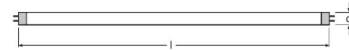

## L 13 W/827

Product code 4050300008967

	G5
	517.0 mm
	16.0 mm
	–
<b>W</b>	13.00 W
<b>lm</b>	950 lm
	–
	–
	950 lm
	950 lm
<b>cd</b>	–
<b>K</b>	2700 K
<b>COLOUR</b>	LUMILUX INTERNA
<b>R<sub>a</sub></b>	≥80
<b>t [h]</b>	10000 h
	–
<b>V</b>	–
<b>Hz</b>	–