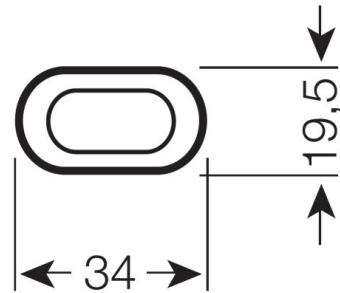

## DULUX S 5 W/827

Product code 4050300006130

	G23
	108.0 mm
	-
	-
<b>W</b>	5.00 W
<b>lm</b>	257 lm
	-
	-
	257 lm
	250 lm
<b>cd</b>	-
<b>K</b>	2700 K
<b>COLOUR</b>	LUMILUX INTERNA
<b>R<sub>a</sub></b>	≥80
<b>t [h]</b>	10000 h
	-
<b>V</b>	-
<b>Hz</b>	-