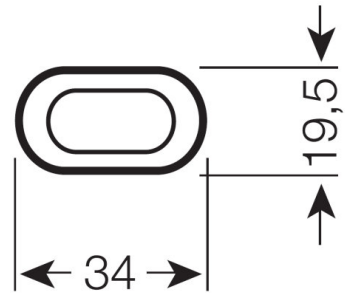

## DULUX S 11 W/827

Product code 4050300006109

	G23
	237.0 mm
	-
	-
<b>W</b>	11.00 W
<b>lm</b>	900 lm
	-
	-
	900 lm
	900 lm
<b>cd</b>	-
<b>K</b>	2700 K
<b>COLOUR</b>	LUMILUX INTERNA
<b>R<sub>a</sub></b>	≥80
<b>t [h]</b>	10000 h
	-
<b>V</b>	-
<b>Hz</b>	-