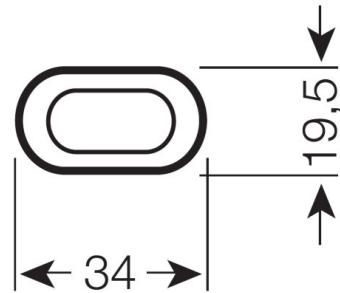

DULUX S 9 W/827

Product code 4050300006093

	G23
	168.0 mm
	12.0 mm
	-
W	9.00 W
lm	600 lm
	-
	-
	600 lm
	600 lm
cd	-
K	2700 K
COLOUR	LUMILUX INTERNA
R_a	≥80
t [h]	10000 h
	-
V	-
Hz	-

	-
	-
	-
	-
	-
Hg	1.3 mg
	A
	12 kWh/1000h