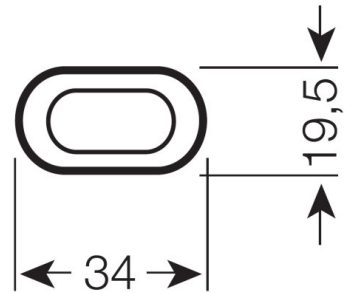

DULUX S 7 W/827

Product code 4050300006086

	G23
	137.0 mm
	-
	-
W	7.00 W
lm	400 lm
	-
	-
	400 lm
	400 lm
cd	-
K	2700 K
COLOUR	LUMILUX INTERNA
R_a	≥80
t [h]	10000 h
	-
V	-
Hz	-

	-
	-
	-
	-
	-
Hg	1.3 mg
	B
	10 kWh/1000h