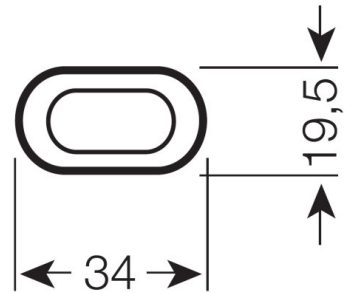

DULUX S 9 W/827

Product code 4050300006000

	G23
	168.0 mm
	12.0 mm
	-
	9.00 W
	600 lm
	-
	-
	600 lm
	600 lm
	-
	2700 K
	LUMILUX INTERNA
	≥80
	10000 h
	-
	-
	-

	-
	-
	-
	-
	-
	1.3 mg
	A
	12 kWh/1000h