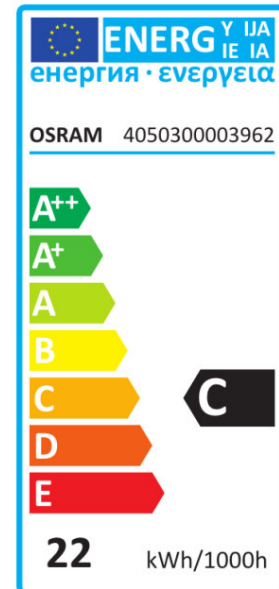

HALOSPOT 48 20 W 12 V 8° GY4

Product code 4050300003962

	GY4
	38.0 mm
	48.0 mm
	–
W	20.00 W
lm	150 lm
	150 lm
	–
	150 lm
	–
cd	3100 cd
K	2800 K
COLOUR	Warm White
R_a	100
t [h]	4000 h
	Yes
V	12 V
Hz	–

	100000 ¹⁾
	8.00 °
	–
	0.0 s
	–
Hg	–
	C
	22 kWh/1000h