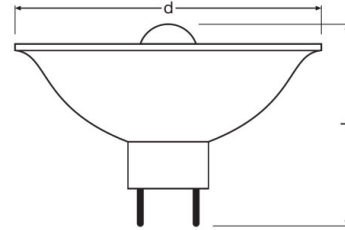

HALOSPOT 48 20 W 12 V 8° GY4

Product code 4050300003962

	GY4
	38.0 mm
	48.0 mm
	–
W	20.00 W
lm	150 lm
	150 lm
	–
	150 lm
	–
cd	3100 cd
K	2800 K
COLOUR	Warm White
R_a	100
t [h]	4000 h
	Yes
V	12 V
Hz	–

	100000 ¹⁾
	8.00 °
	–
	0.0 s
	–
Hg	–
	C
	22 kWh/1000h