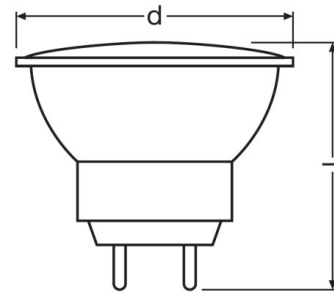

DECOSTAR 35 SST 2000 14 W 12 V 36° GU4

Product code 4008321997623

	GU4
	40.0 mm
	35.0 mm
	–
W	14.00 W
lm	160 lm
	160 lm
	–
	160 lm
	–
cd	400 cd
K	2800 K
COLOUR	Warm White
R_a	100
t [h]	4000 h
	Yes
V	12 V
Hz	–