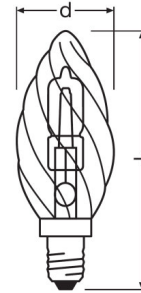

HAL CL BW 46 W 230 V E14

Product code 4008321984906

	E14
	97.0 mm
	35.0 mm
	–
W	46.00 W
lm	700 lm
	–
	–
	700 lm
	–
cd	–
K	2700 K
COLOUR	Warm White
R_a	100
t [h]	2000 h
	Yes
V	230 V
Hz	–

	50000 ¹⁾
	–
	0.00 s
	0.0 s
	–
Hg	0.0 mg
	D
	46 kWh/1000h