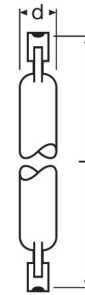

## HALOLINE SST 48 W 230 V R7S

EAN 4008321977571

	R7s
	74,9 mm
	12,0 mm
	–
<b>W</b>	48,00 W
<b>lm</b>	750 lm
	–
	–
	750 lm
	–
<b>cd</b>	–
<b>K</b>	2900 K
<b>COLOUR</b>	Warm White
<b>R<sub>a</sub></b>	100
<b>t [h]</b>	2000 h
	Ja
<b>V</b>	230 V
<b>Hz</b>	–