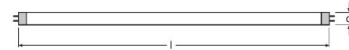

## L 13 W/830

Product code 4008321959898

	G5
	517.0 mm
	16.0 mm
	–
<b>W</b>	13.00 W
<b>lm</b>	950 lm
	–
	–
	950 lm
	950 lm
<b>cd</b>	–
<b>K</b>	3000 K
<b>COLOUR</b>	LUMILUX Warm White
<b>R<sub>a</sub></b>	≥80
<b>t [h]</b>	10000 h
	–
<b>V</b>	–
<b>Hz</b>	–