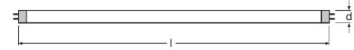

HO XT 80 W/840

Product code 4008321958594

	G5
	1449 mm
	16.0 mm
	–
W	80.00 W
lm	6150 lm
	–
	7000 lm
	6150 lm
	6150 lm
cd	–
K	4000 K
COLOUR	LUMILUX Cool White
R_a	≥80
t [h]	45000 h
	Yes
V	152 V
Hz	–

	–
	–
	–
	–
	–
Hg	2.5 mg
	A
	88 kWh/1000h