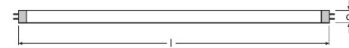

## HO XT 54 W/865

Product code 4008321958563

	G5
	1149 mm
	16.0 mm
	–
<b>W</b>	54.00 W
<b>lm</b>	4100 lm
	–
	5000 lm
	4100 lm
	4100 lm
<b>cd</b>	–
<b>K</b>	6500 K
<b>COLOUR</b>	LUMILUX Cool Daylight
<b>R<sub>a</sub></b>	≥80
<b>t [h]</b>	45000 h
	Yes
<b>V</b>	120 V
<b>Hz</b>	–