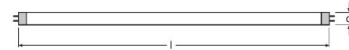

## HO XT 49 W/840

Product code 4008321958501

	G5
	1449 mm
	16.0 mm
	–
<b>W</b>	49.00 W
<b>lm</b>	4310 lm
	–
	4900 lm
	4310 lm
	4300 lm
<b>cd</b>	–
<b>K</b>	4000 K
<b>COLOUR</b>	LUMILUX Cool White
<b>R<sub>a</sub></b>	≥80
<b>t [h]</b>	45000 h
	Yes
<b>V</b>	195 V
<b>Hz</b>	–