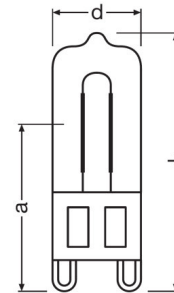

## HALOPIN PRO 20 W 230 V G9

Product code 4008321945273

	G9
	43.0 mm
	14.0 mm
	–
<b>W</b>	20.00 W
<b>lm</b>	235 lm
	–
	–
	235 lm
	–
<b>cd</b>	–
<b>K</b>	2700 K
<b>COLOUR</b>	Warm White
<b>R<sub>a</sub></b>	100
<b>t [h]</b>	2000 h
	Yes
<b>V</b>	230.0 V
<b>Hz</b>	–