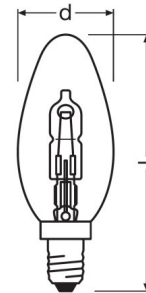

HAL CL B 20 W 230 V E14

Product code 4008321927286

	E14
	97.0 mm
	35.0 mm
	–
	20.00 W
	235 lm
	–
	–
	235 lm
	–
	–
	2700 K
	Warm White
	100
	2000 h
	Yes
	230 V
	–

	50000 ¹⁾
	–
	0.00 s
	0.0 s
	–
	0.0 mg
	D
	20 kWh/1000h