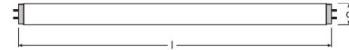

## L 18 W/830 XXT

EAN 4008321923646

	G13
	590,0 mm
	26,0 mm
	–
	18,00 W
	1350 lm
	–
	–
	1350 lm
	1350 lm
	–
	3000 K
	LUMILUX Warm White
	≥80
	90000 h
	Ja
	–
	–

	–
	–
	–
	–
	–
	3,3 mg
	A
	22 kWh/1000h