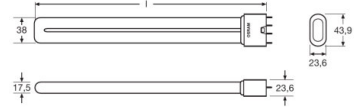

DULUX L XT 18 W/840 2G11

EAN 4008321507594

	2G11
	217,0 mm
	17,5 mm
	–
	18,00 W
	1200 lm
	–
	–
	1200 lm
	1200 lm
	–
	4000 K
	LUMILUX Cool White
	≥80
	36000 h
	Ja
	–
	–

	–
	–
	–
	–
	–
	2,3 mg
	A
	20 kWh/1000h