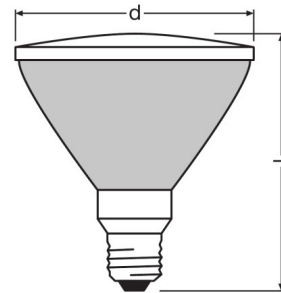

HALOPAR 38 50 W 240 V 30° E27

Product code 4008321380364

	E27
	139.0 mm
	123.0 mm
	–
W	50.00 W
lm	–
	400 lm
	–
	400 lm
	–
cd	1200 cd
K	2700 K
COLOUR	Warm White
R_a	100
t [h]	2000 h
	Yes
V	220...240 V
Hz	–