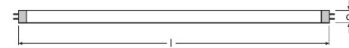

### Product code 4008321110732

	G5
	1449 mm
	16.0 mm
	–
<b>W</b>	49.00 W
<b>lm</b>	4100 lm
	–
	4600 lm
	4100 lm
	4100 lm
<b>cd</b>	–
<b>K</b>	6500 K
<b>COLOUR</b>	LUMILUX Cool Daylight
<b>R<sub>a</sub></b>	≥80
<b>t [h]</b>	24000 h
	Yes
<b>V</b>	195 V
<b>Hz</b>	–