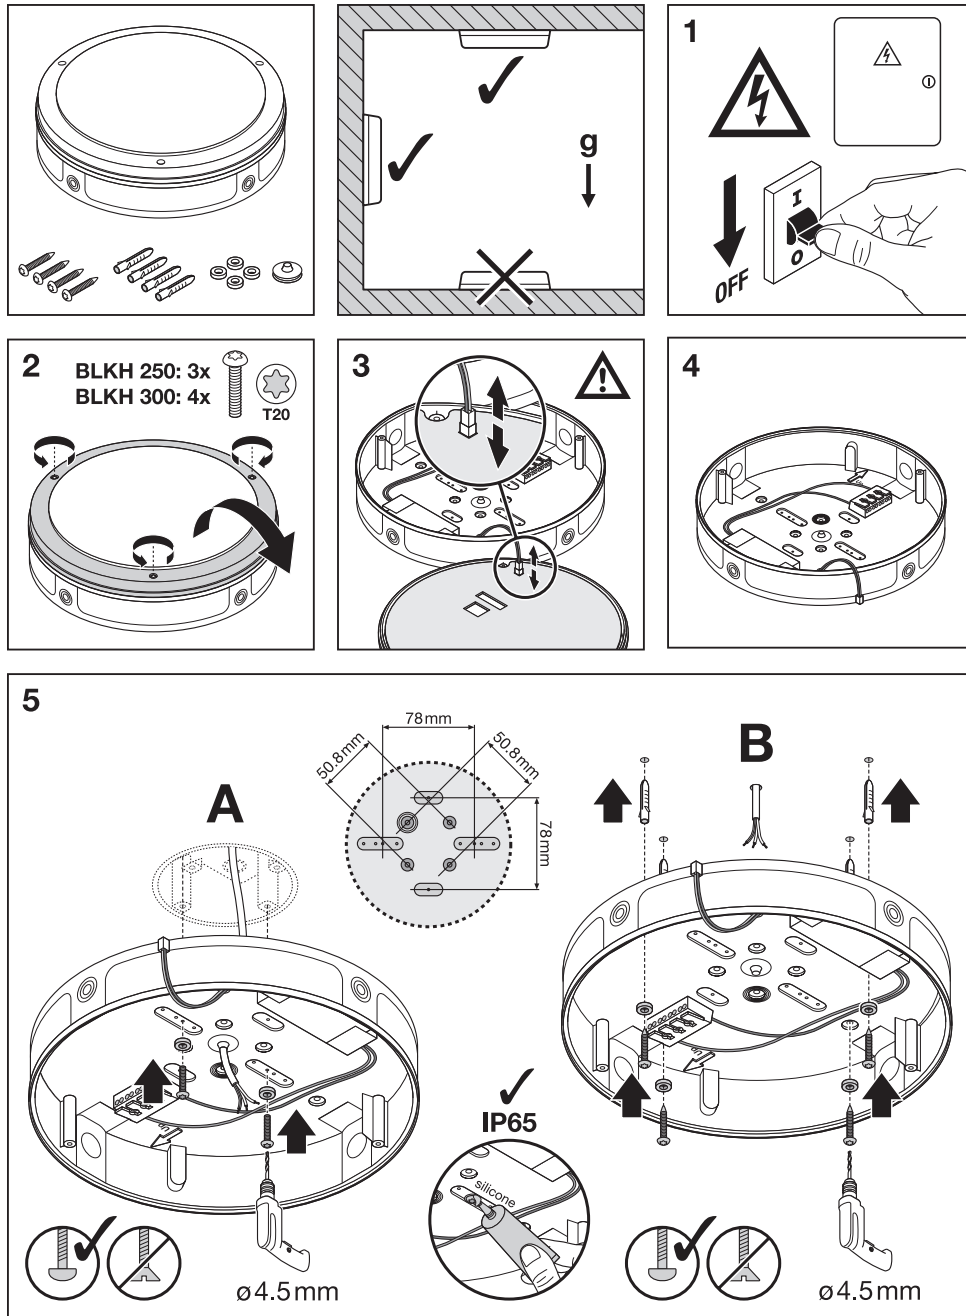

## SURFACE BULKHEAD

**SURFACE BULKHEAD RING**

	EAN	Ø x h [mm]	⚙️
SF BLKH RING 250 WT	4058075399334	258 x 57	0,21kg
SF BLKH RING 250 BK	4058075399358	258 x 57	0,21kg
SF BLKH RING 300 WT	4058075399372	308 x 57	0,28kg
SF BLKH RING 300 BK	4058075399396	308 x 57	0,28kg

**SURFACE BULKHEAD EYELID**

	EAN	Ø x h [mm]	⚙️
SF BLKH EYELID 250 WT	4058075375482	258 x 64	0,21kg
SF BLKH EYELID 250 BK	4058075375505	258 x 64	0,21kg
SF BLKH EYELID 300 WT	4058075375529	308 x 65	0,28kg
SF BLKH EYELID 300 BK	4058075375543	308 x 65	0,28kg

**SURFACE BULKHEAD**

2

#22158  
black  
score dimension 148 x 210 mm

**SURFACE BULKHEAD**

3

#22158  
black  
score dimension 148 x 210 mm