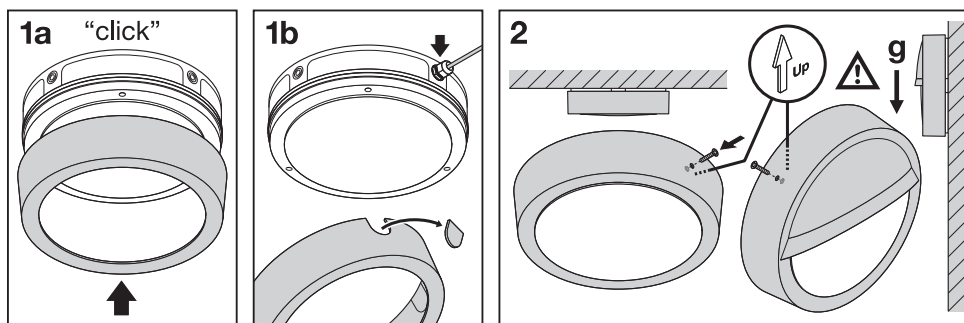

## SURFACE BULKHEAD

**SURFACE BULKHEAD RING**

	EAN	Ø x h [mm]	⚙️
SF BLKH RING 250 WT	4058075399334	258 x 57	0,21kg
SF BLKH RING 250 BK	4058075399358	258 x 57	0,21kg
SF BLKH RING 300 WT	4058075399372	308 x 57	0,28kg
SF BLKH RING 300 BK	4058075399396	308 x 57	0,28kg

**SURFACE BULKHEAD EYELID**

	EAN	Ø x h [mm]	⚙️
SF BLKH EYELID 250 WT	4058075375482	258 x 64	0,21kg
SF BLKH EYELID 250 BK	4058075375505	258 x 64	0,21kg
SF BLKH EYELID 300 WT	4058075375529	308 x 65	0,28kg
SF BLKH EYELID 300 BK	4058075375543	308 x 65	0,28kg

**SURFACE BULKHEAD**

2

#22158  
black  
score dimension 148 x 210 mm

**SURFACE BULKHEAD**

3

#22158  
black  
score dimension 148 x 210 mm