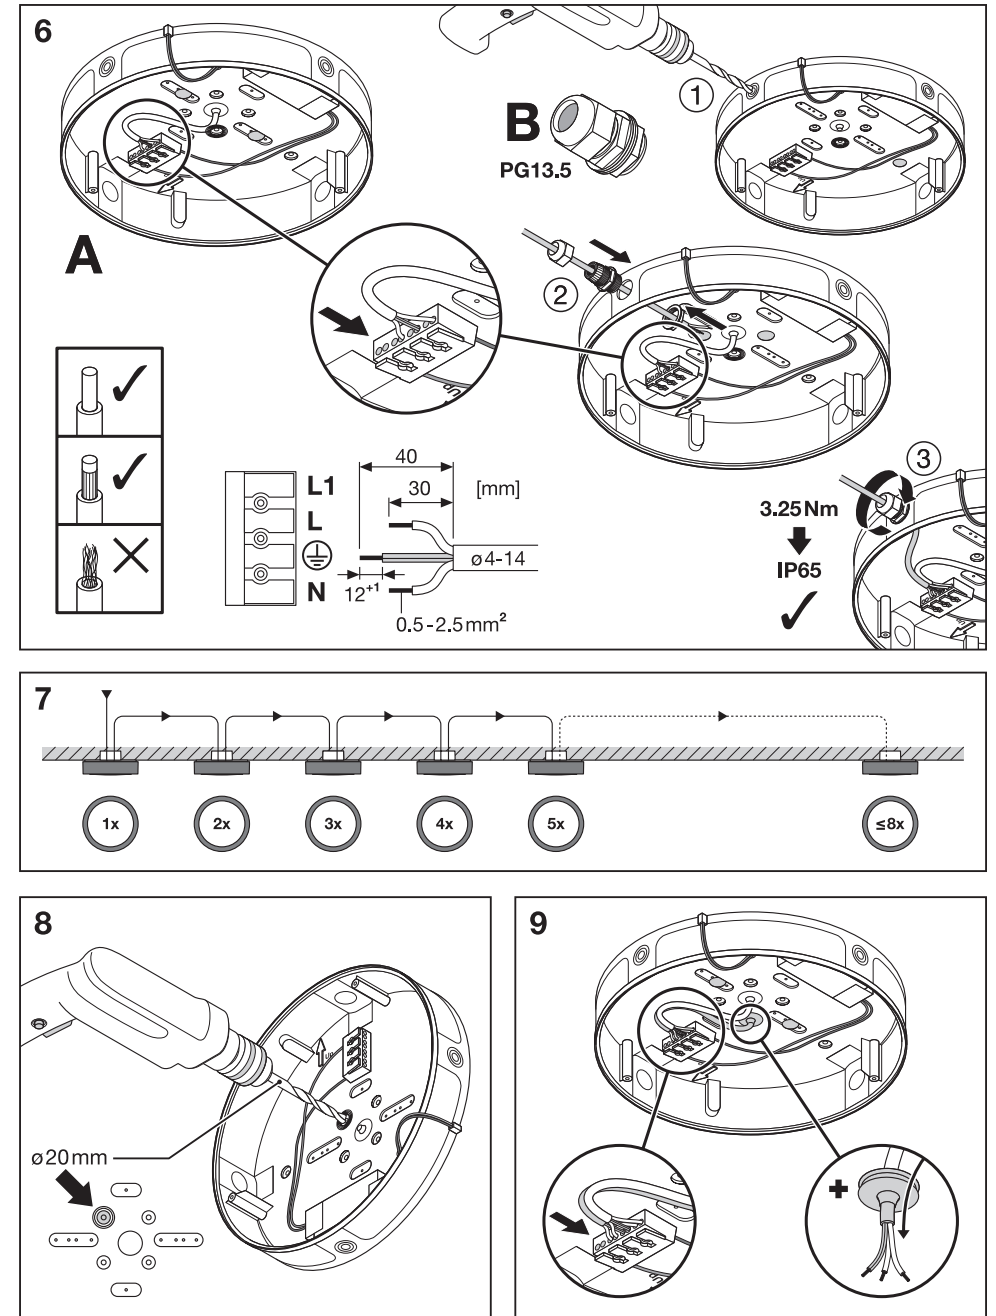

**SURFACE BULKHEAD**

2

#22158  
black  
score dimension 148 x 210 mm

**SURFACE BULKHEAD**

3

#22158  
black  
score dimension 148 x 210 mm