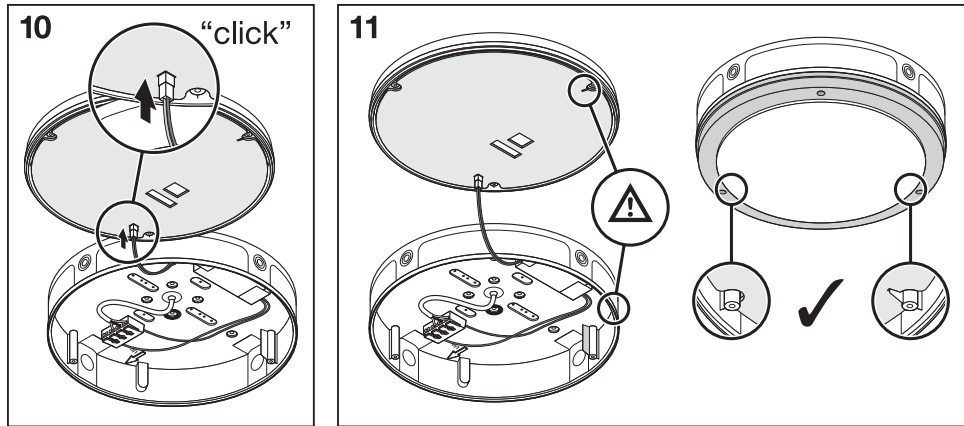

## SURFACE BULKHEAD

**SURFACE BULKHEAD RING**

	EAN	Ø x h [mm]	⚙️
SF BLKH RING 250 WT	4058075399334	258 x 57	0,21kg
SF BLKH RING 250 BK	4058075399358	258 x 57	0,21kg
SF BLKH RING 300 WT	4058075399372	308 x 57	0,28kg
SF BLKH RING 300 BK	4058075399396	308 x 57	0,28kg

**SURFACE BULKHEAD EYELID**

	EAN	Ø x h [mm]	⚙️
SF BLKH EYELID 250 WT	4058075375482	258 x 64	0,21kg
SF BLKH EYELID 250 BK	4058075375505	258 x 64	0,21kg
SF BLKH EYELID 300 WT	4058075375529	308 x 65	0,28kg
SF BLKH EYELID 300 BK	4058075375543	308 x 65	0,28kg

**SURFACE BULKHEAD**

2

#22158  
black  
score dimension 148 x 210 mm

**SURFACE BULKHEAD**

3

#22158  
black  
score dimension 148 x 210 mm