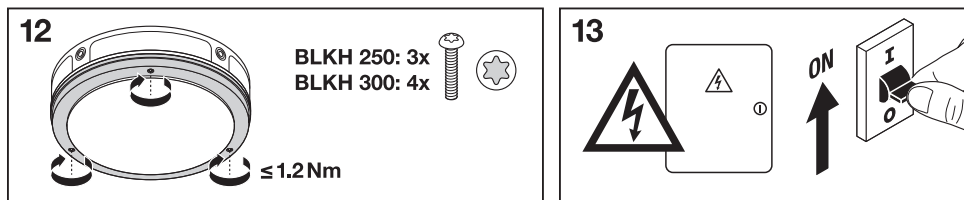

## SURFACE BULKHEAD

**SURFACE BULKHEAD RING**

	EAN	Ø x h [mm]	⚙️
SF BLKH RING 250 WT	4058075399334	258 x 57	0,21kg
SF BLKH RING 250 BK	4058075399358	258 x 57	0,21kg
SF BLKH RING 300 WT	4058075399372	308 x 57	0,28kg
SF BLKH RING 300 BK	4058075399396	308 x 57	0,28kg

**SURFACE BULKHEAD EYELID**

	EAN	Ø x h [mm]	⚙️
SF BLKH EYELID 250 WT	4058075375482	258 x 64	0,21kg
SF BLKH EYELID 250 BK	4058075375505	258 x 64	0,21kg
SF BLKH EYELID 300 WT	4058075375529	308 x 65	0,28kg
SF BLKH EYELID 300 BK	4058075375543	308 x 65	0,28kg

**SURFACE BULKHEAD**

2

#22158  
black  
score dimension 148 x 210 mm

**SURFACE BULKHEAD**

3

#22158  
black  
score dimension 148 x 210 mm