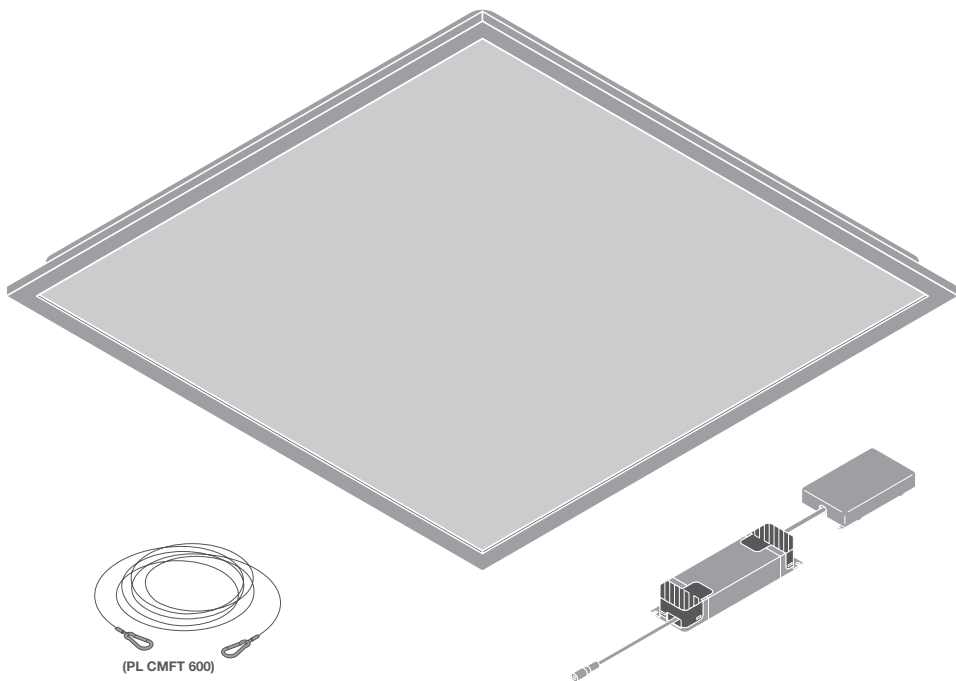

PANEL COMFORT CRI90 600/625 ZB

LEDVANCE

(PL CMFT 600)

	EAN	l x w x h [mm]	W	EM W (230 VDC)	VAC/DC	Hz	EM Im (230 VDC)
PL CMFT 600 ZB P 36W 93040 U19	4099854513800	595 x 595 x 32	36	3	220-240	0/50/60	360
PL CMFT 625 ZB P 36W 93040 U19	4099854514050	620 x 620 x 32	36	3	220-240	0/50/60	360

	EAN	IP	IK	∠	R _a	ⓘ (°C)	PF	👤
PL CMFT 600 ZB P 36W 93040 U19	4058075694507	20/40	02	90°	≥ 90	-10...+50	> 0.9	2.1 kg
PL CMFT 625 ZB P 36W 93040 U19	4058075694521	20/40	02	90°	≥ 90	-10...+50	> 0.9	2.3 kg

PANEL COMFORT CRI90 600/625 ZB

PANEL COMFORT CRI90 600/625 ZB

9

↻ 3000K
↻ 4000K

36W	
4000K	4200lm
3000K	4000lm

RECESSED MOUNT CLIPS VALUE
EAN 4058075409859

4x **8x** **8x**

Panel 600: 575mm
Panel 625: 600mm

Panel 600: 575mm
Panel 625: 600mm

~3.5mm
~4.2mm
~8.8mm
~10.3mm

4

PL 600 SURFACE MOUNT KIT H75
EAN 4058075472914 (white)
EAN 4058075834330 (black)

PL 625 SURFACE MOUNT KIT H75
EAN 4058075402938 (white)
EAN 4058075834354 (black)