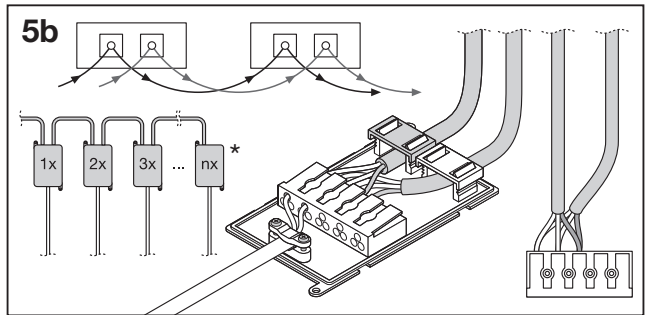

PANEL COMFORT CRI90 600/625 ZB