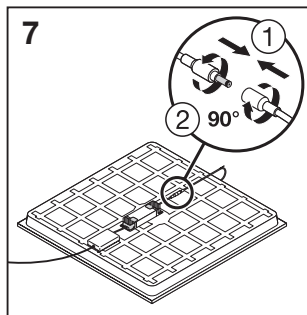

PANEL COMFORT CRI90 600/625 ZB