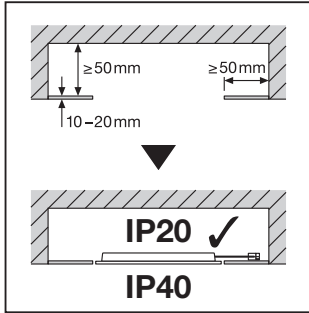

PANEL COMFORT CRI90 600/625 ZB