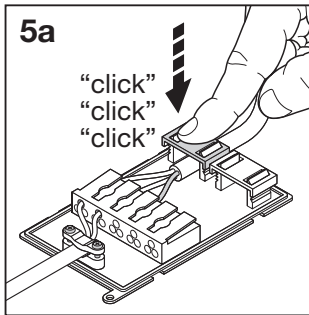

PANEL COMFORT CRI90 600/625 ZB