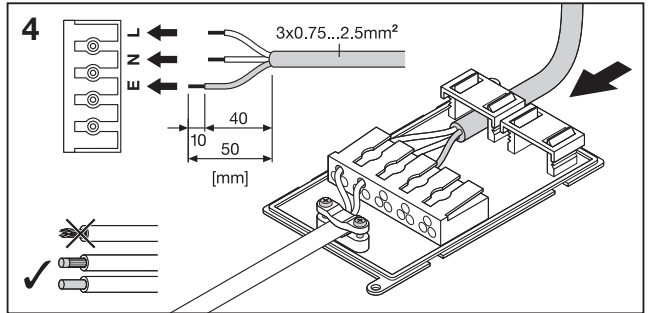

PANEL COMFORT CRI90 600/625 ZB