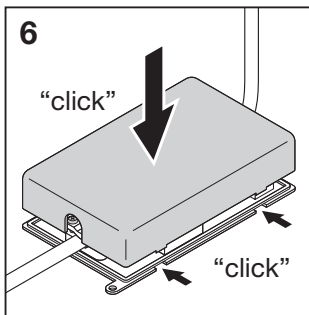

PANEL COMFORT CRI90 600/625 ZB