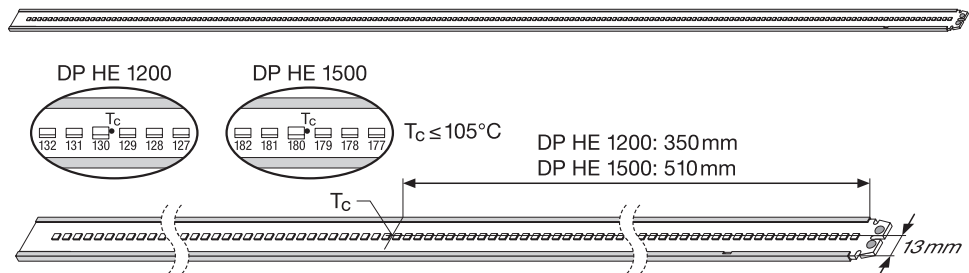

DR DS-P / LISOEV / ZHAGA BOOK 26 DAMP PROOF HE IP65

LEDVANCE

A: DRIVER DR DS-P

B: LISOEV - EVERLOOP light source*

C: Zhaga Book 26 light source*

www.ledvance.com/everloop-replacement

*
Ⓔ Light source Ⓕ Lichtquelle Ⓖ Source lumineuse Ⓗ Sorgente luminosa Ⓙ Fuente de luz Ⓚ Fonte de luz Ⓛ Πηγή φωτός
Ⓜ Lichtbron Ⓟ Ljuskälla Ⓠ Valonlähde Ⓡ Lyskilde Ⓢ Zdroj světla Ⓣ Источник света Ⓤ Fényforrás Ⓥ Źródło światła
Ⓦ Svetelný zdroj Ⓧ Vir svetlobe Ⓨ Işık kaynağı Ⓩ Izvor svetlosti ⓐ Sursă de lumină ⓑ Источник на светлина ⓓ Valgusallikas
ⓔ Šviesos šaltinis ⓕ Gaismas avots Ⓠ Izvor svetlosti Ⓡ Джерело світла Ⓢ Жарық көзі