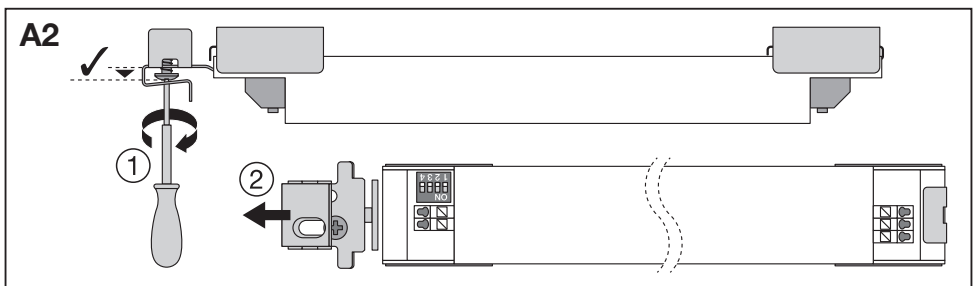

A: DRIVER DR DS-P