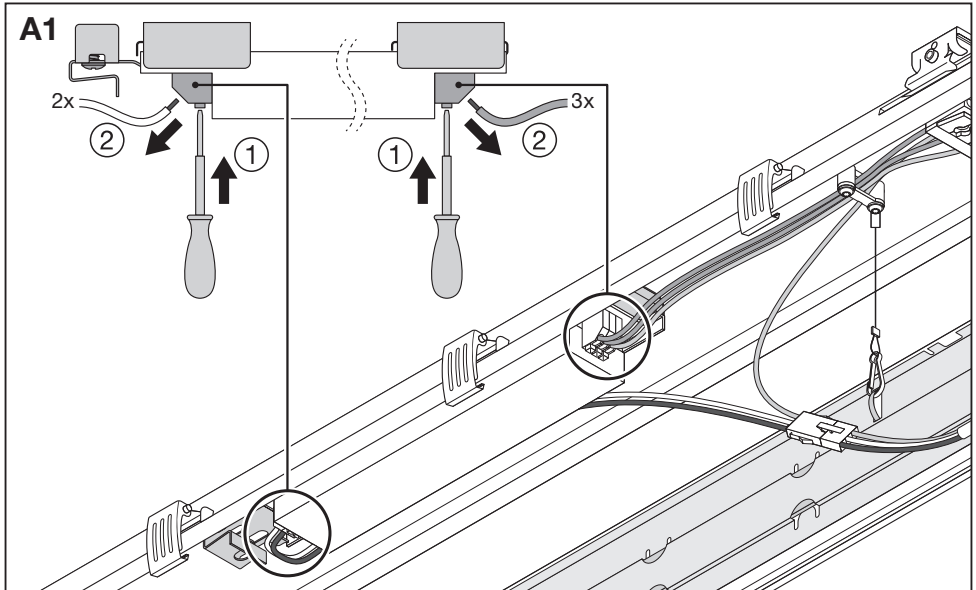

A: DRIVER DR DS-P