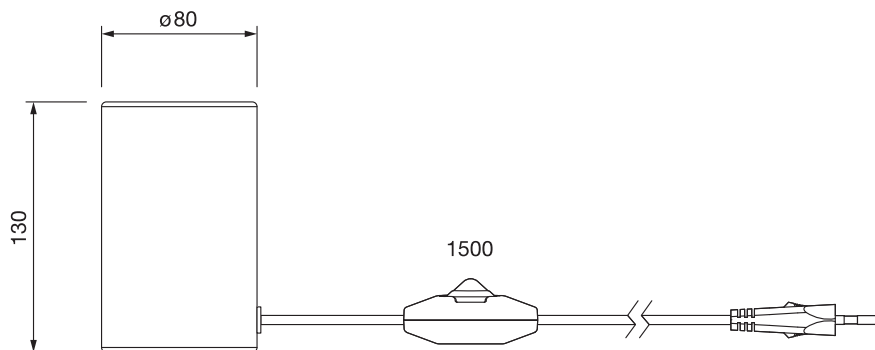

# DECOR MARBLE BASE TABLE DIM E27

	EAN	WLED <sub>max.</sub>	WILB <sub>max.</sub>	IP	⊖ (°C)	V~	Hz	
<b>DECOR MARBLE BASE TABLE DIM E27 BK</b>	4058075846883	12	25	20	-20...+40	220-240	50/60	E27
<b>DECOR MARBLE BASE TABLE DIM E27 WT</b>	4058075846906	12	25	20	-20...+40	220-240	50/60	E27

[mm]

 1560 g

(D) 1) Lampen nicht inbegriffen (GB) 1) Lamps not included (F) 1) Ampoules non incluses  
 (I) 1) Lampadine non incluse (E) 1) Lámparas no incluidas (P) 1) Lâmpadas não incluídas  
 (GR) 1) Οι λάμπες δεν περιλαμβάνονται (NL) 1) Lampen niet inbegrepen (S) 1) Lampor ingår ej (TM) 1) Lamput eivāt sisāļly toimitukseen (N) 1) Lamper følger ikke med (OK) 1) Pærer ikke inkluderet (CZ) 1) Lampy nejsou součástí dodávky (RU) 1) Лампы в комплект не входят (H) 1) A lámpák nem tartoznak a csomaghoz  
 (PL) 1) Lampki nie są częścią zestawu (SK) 1) Lampy nie sú zahrnuté (SL) 1) Sijalke niso priložene  
 (TR) 1) Lambalar dahil değildir (HR) 1) Žarulje nisu uključene (RO) 1) Lămpile nu sunt incluse (EE) 1) Ei sisalda lampe  
 (EST) 1) Ei sisalda lampe (LT) 1) Lempos nepridedamos (LV) 1) Lampas nav iekļautas (SRB) 1) Sijalice nisu uključene  
 (UA) 1) Лампи в комплект не входять (KZ) 1) Шамдар жинаққа кірмеген