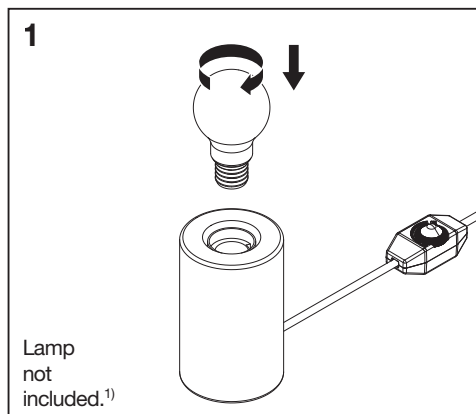

# DECOR MARBLE BASE TABLE DIM E27

	EAN	WLED <sub>max.</sub>	WILB <sub>max.</sub>	IP	⊖ (°C)	V~	Hz	
<b>DECOR MARBLE BASE TABLE DIM E27 BK</b>	4058075846883	12	25	20	-20...+40	220-240	50/60	E27
<b>DECOR MARBLE BASE TABLE DIM E27 WT</b>	4058075846906	12	25	20	-20...+40	220-240	50/60	E27

[mm]

 1560 g

(D) 1) Lampen nicht inbegriffen (GB) 1) Lamps not included (F) 1) Ampoules non incluses  
 (I) 1) Lampadine non incluse (E) 1) Lámparas no incluidas (P) 1) Lâmpadas não incluídas  
 (GR) 1) Οι λάμπες δεν περιλαμβάνονται (NL) 1) Lampen niet inbegrepen (S) 1) Lampor ingår ej (TM) 1) Lamput eivāt sisāļly toimitukseen (N) 1) Lamper følger ikke med (OK) 1) Pærer ikke inkluderet (CZ) 1) Lampy nejsou součástí dodávky (RU) 1) Лампы в комплект не входят (H) 1) A lámpák nem tartoznak a csomaghoz  
 (PL) 1) Lampki nie są częścią zestawu (SK) 1) Lampy nie sú zahrnuté (SL) 1) Sijalke niso priložene  
 (TR) 1) Lambalar dahil değildir (HR) 1) Žarulje nisu uključene (RO) 1) Lămpile nu sunt incluse (EE) 1) Ei sisalda lampe  
 (EST) 1) Ei sisalda lampe (LT) 1) Lempos nepridedamos (LV) 1) Lampas nav iekļautas (SRB) 1) Sijalice nisu uključene  
 (UA) 1) Лампи в комплект не входять (KZ) 1) Шамдар жинаққа кірмеген