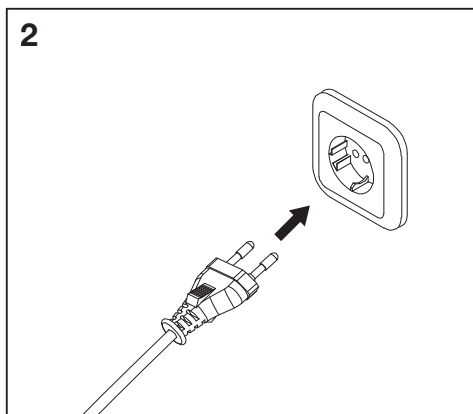

(D) 1) Lampen nicht inbegriffen (GB) 1) Lamps not included (F) 1) Ampoules non incluses
(I) 1) Lampadine non incluse (E) 1) Lámparas no incluidas (P) 1) Lâmpadas não incluídas
(GR) 1) Οι λάμπες δεν περιλαμβάνονται (NL) 1) Lampen niet inbegrepen (S) 1) Lampor ingår ej (TM) 1) Lamput eivāt sisāļly toimitukseen (N) 1) Lamper følger ikke med (OK) 1) Pærer ikke inkluderet (CZ) 1) Lampy nejsou součástí dodávky (RU) 1) Лампы в комплект не входят (H) 1) A lámpák nem tartoznak a csomaghoz
(PL) 1) Lampki nie są częścią zestawu (SK) 1) Lampy nie sú zahrnuté (SL) 1) Sijalke niso priložene
(TR) 1) Lambalar dahil değildir (HR) 1) Žarulje nisu uključene (RO) 1) Lămpile nu sunt incluse (EE) 1) Ei sisalda lampe
(EST) 1) Ei sisalda lampe (LT) 1) Lempos nepridedamos (LV) 1) Lampas nav iekļautas (SRB) 1) Sijalice nisu uključene
(UA) 1) Лампи в комплект не входять (KZ) 1) Шамдар жинаққа кірмеген