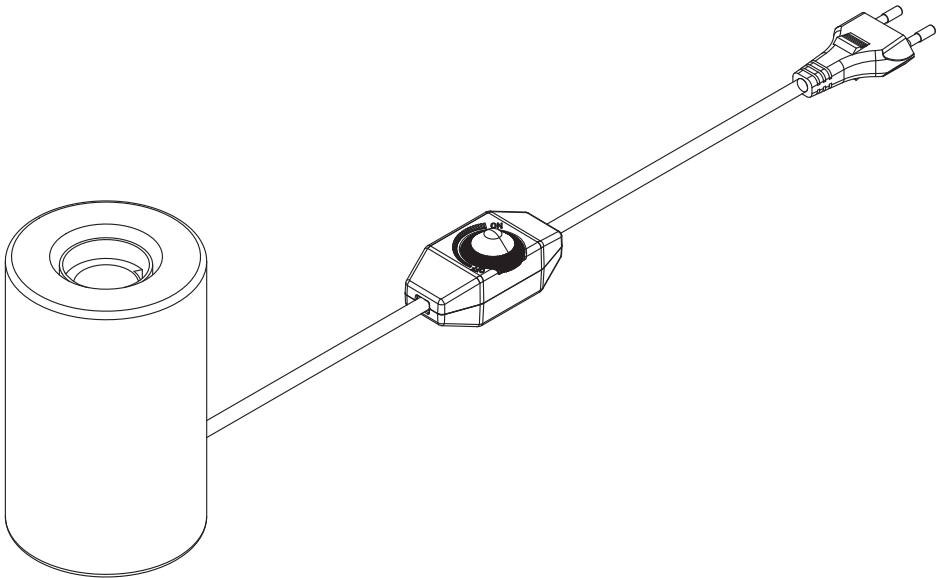

# DECOR MARBLE BASE TABLE DIM E27

	EAN	WLED <sub>max.</sub>	WILB <sub>max.</sub>	IP	⊖ (°C)	V~	Hz	
<b>DECOR MARBLE BASE TABLE DIM E27 BK</b>	4058075846883	12	25	20	-20...+40	220-240	50/60	E27
<b>DECOR MARBLE BASE TABLE DIM E27 WT</b>	4058075846906	12	25	20	-20...+40	220-240	50/60	E27

[mm]

 1560 g

(D) 1) Lampen nicht inbegriffen (GB) 1) Lamps not included (F) 1) Ampoules non incluses  
 (I) 1) Lampadine non incluse (E) 1) Lámparas no incluidas (P) 1) Lâmpadas não incluídas  
 (GR) 1) Οι λάμπες δεν περιλαμβάνονται (NL) 1) Lampen niet inbegrepen (S) 1) Lampor ingår ej (TM) 1) Lamput eivāt sisāļly toimitukseen (N) 1) Lamper følger ikke med (OK) 1) Pærer ikke inkluderet (CZ) 1) Lampy nejsou součástí dodávky (RU) 1) Лампы в комплект не входят (H) 1) A lámpák nem tartoznak a csomaghoz  
 (PL) 1) Lampki nie są częścią zestawu (SK) 1) Lampy nie sú zahrnuté (SL) 1) Sijalke niso priložene  
 (TR) 1) Lambalar dahil değildir (HR) 1) Žarulje nisu uključene (RO) 1) Lămpile nu sunt incluse (EE) 1) Ei sisalda lampe  
 (EST) 1) Ei sisalda lampe (LT) 1) Lempos nepridedamos (LV) 1) Lampas nav iekļautas (SRB) 1) Sijalice nisu uključene  
 (UA) 1) Лампи в комплект не входять (KZ) 1) Шамдар жинаққа кірмеген