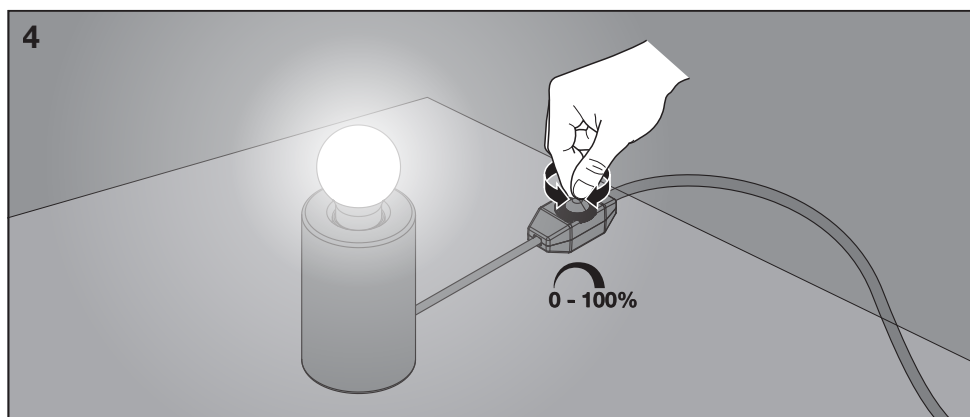

(D) 1) Lampen nicht inbegriffen (GB) 1) Lamps not included (F) 1) Ampoules non incluses
(I) 1) Lampadine non incluse (E) 1) Lámparas no incluidas (P) 1) Lâmpadas não incluídas
(GR) 1) Οι λάμπες δεν περιλαμβάνονται (NL) 1) Lampen niet inbegrepen (S) 1) Lampor ingår ej (TM) 1) Lamput eivāt sisāļly toimitukseen (N) 1) Lamper følger ikke med (OK) 1) Pærer ikke inkluderet (CZ) 1) Lampy nejsou součástí dodávky (RU) 1) Лампы в комплект не входят (H) 1) A lámpák nem tartoznak a csomaghoz
(PL) 1) Lampki nie są częścią zestawu (SK) 1) Lampy nie sú zahrnuté (SL) 1) Sijalke niso priložene
(TR) 1) Lambalar dahil değildir (HR) 1) Žarulje nisu uključene (RO) 1) Lămpile nu sunt incluse (EE) 1) Ei sisalda lampe
(EST) 1) Ei sisalda lampe (LT) 1) Lempos nepridedamos (LV) 1) Lampas nav iekļautas (SRB) 1) Sijalice nisu uključene
(UA) 1) Лампи в комплект не входять (KZ) 1) Шамдар жинаққа кірмеген