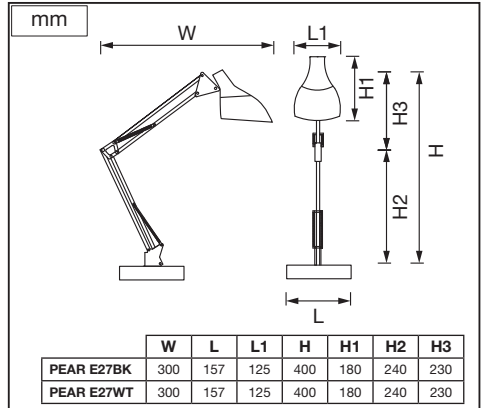

OFFICE LINE DESK PEAR