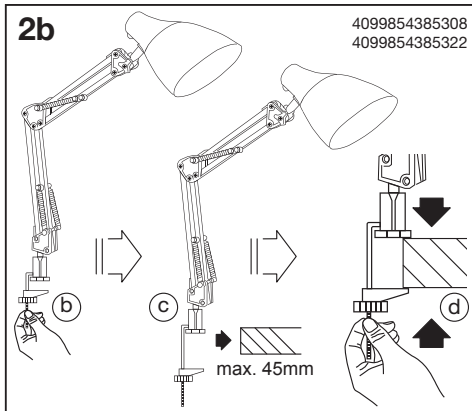

OFFICE LINE DESK PEAR

LEDVANCE

	EAN	W LED _{max.}	h x d _{max.} (mm)	IP	°C	V~	Hz	⊞
OFFICE LINE DESK PEAR E27BK	4099854385148	11	107x60	20	-20...+40	220-240	50/60	E27
OFFICE LINE DESK PEAR E27WT	4099854385223	11	107x60	20	-20...+40	220-240	50/60	E27
OFFICE LINE DESK PEARCL E27BK	4099854385308	11	107x60	20	-20...+40	220-240	50/60	E27
OFFICE LINE DESK PEARCL E27WT	4099854385322	11	107x60	20	-20...+40	220-240	50/60	E27

OFFICE LINE DESK PEAR

OFFICE LINE DESK PEAR

6

* ① Lampen nicht inbegriffen ② Lamps not included ③ Ampoules non incluses ④ Lampadine non incluse ⑤ Lámparas no incluidas ⑥ Lâmpadas não incluídas ⑦ Οι λάμπες δεν περιλαμβάνονται ⑧ Lampen niet inbegrepen ⑨ Lampor ingår ej ⑩ Lamput eivât sisälly toimitukseen ⑪ Lamper følger ikke med ⑫ Pærer ikke inkludert. ⑬ Lampy nejsou součástí dodávky ⑭ Светильник стационарный. Хранить в сухом месте, перед установкой отключить питание. Товар сертифицирован. Не бросать. Лампы в комплект не входят ⑮ A lámpák nem tartoznak a csomaghoz ⑯ Lampki nie są częścią zestawu ⑰ Lampy nie sú zahrnuté ⑱ Sijalke niso priložene ⑲ Lambalar dahil değildir ⑳ Žarulje nisu uključene ㉑ Lámpile nu sunt incluse ㉒ Лампите не са вклучени в комплекта ㉓ Ei sisalda lampe ㉔ Lempos nepridedamos ㉕ Lampas nav iekļautas ㉖ Sijalice nisu uključene ㉗ Електролампа. Лампи в комплект не входят ㉘ Стационарлық шырақ. Құрғақ жерде сақтап, орнату алдында ток көздерінен ажырату керек. Тауар сертифициталған. Лақтыруға тыйым салынады. Шамдар жинаққа кірмеген