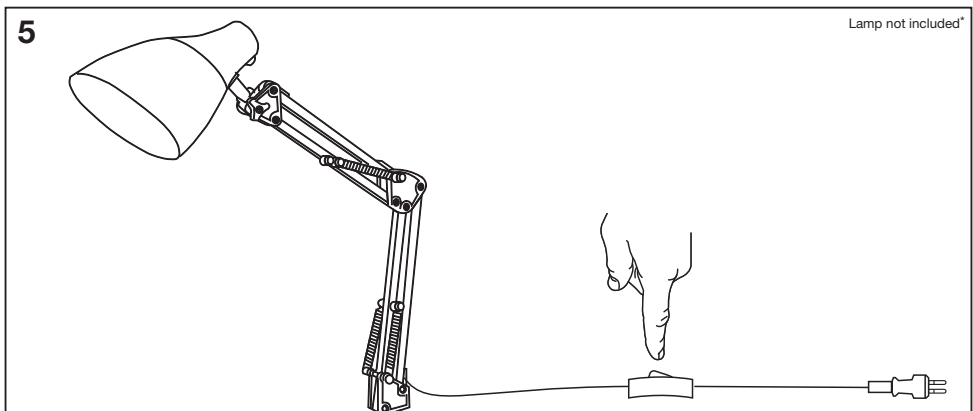

OFFICE LINE DESK PEAR