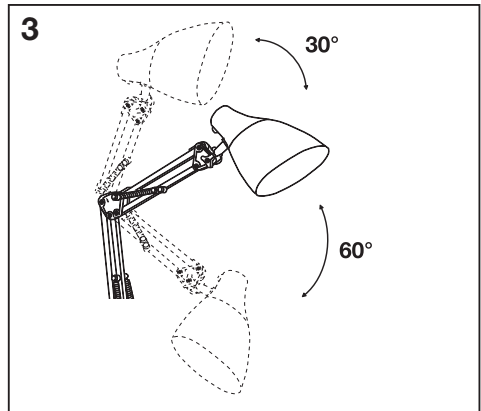

OFFICE LINE DESK PEAR

LEDVANCE

	EAN	W LED _{max.}	h x d _{max.} (mm)	IP	°C	V~	Hz	⊞
OFFICE LINE DESK PEAR E27BK	4099854385148	11	107x60	20	-20...+40	220-240	50/60	E27
OFFICE LINE DESK PEAR E27WT	4099854385223	11	107x60	20	-20...+40	220-240	50/60	E27
OFFICE LINE DESK PEARCL E27BK	4099854385308	11	107x60	20	-20...+40	220-240	50/60	E27
OFFICE LINE DESK PEARCL E27WT	4099854385322	11	107x60	20	-20...+40	220-240	50/60	E27

OFFICE LINE DESK PEAR

OFFICE LINE DESK PEAR

6

* ① Lampen nicht inbegriffen ② Lamps not included ③ Ampoules non incluses ④ Lampadine non incluse ⑤ Lámparas no incluidas ⑥ Lâmpadas não incluídas ⑦ Οι λάμπες δεν περιλαμβάνονται ⑧ Lampen niet inbegrepen ⑨ Lampor ingår ej ⑩ Lamput eivât sisälly toimitukseen ⑪ Lamper følger ikke med ⑫ Pærer ikke inkludert. ⑬ Lampy nejsou součástí dodávky ⑭ Светильник стационарный. Хранить в сухом месте, перед установкой отключить питание. Товар сертифицирован. Не бросать. Лампы в комплект не входят ⑮ A lámpák nem tartoznak a csomaghoz ⑯ Lampki nie są częścią zestawu ⑰ Lampy nie sú zahrnuté ⑱ Sijalke niso priložene ⑲ Lambalar dahil değildir ⑳ Žarulje nisu uključene ㉑ Lámpile nu sunt incluse ㉒ Лампите не са вклучени в комплекта ㉓ Ei sisalda lampe ㉔ Lempos nepridedamos ㉕ Lampas nav iekļautas ㉖ Sijalice nisu uključene ㉗ Електролампа. Лампи в комплект не входят ㉘ Стационарлық шырақ. Құрғақ жерде сақтап, орнату алдында ток көздерінен ажырату керек. Тауар сертифициталған. Лақтыруға тыйым салынады. Шамдар жинаққа кірмеген