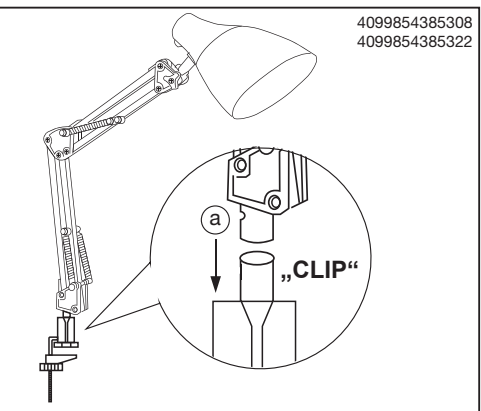

OFFICE LINE DESK PEAR

LEDVANCE

	EAN	W LED _{max.}	h x d _{max.} (mm)	IP	°C	V~	Hz	⊞
OFFICE LINE DESK PEAR E27BK	4099854385148	11	107x60	20	-20...+40	220-240	50/60	E27
OFFICE LINE DESK PEAR E27WT	4099854385223	11	107x60	20	-20...+40	220-240	50/60	E27
OFFICE LINE DESK PEARCL E27BK	4099854385308	11	107x60	20	-20...+40	220-240	50/60	E27
OFFICE LINE DESK PEARCL E27WT	4099854385322	11	107x60	20	-20...+40	220-240	50/60	E27

OFFICE LINE DESK PEAR

OFFICE LINE DESK PEAR

6

* ① Lampen nicht inbegriffen ② Lamps not included ③ Ampoules non incluses ④ Lampadine non incluse ⑤ Lámparas no incluidas ⑥ Lâmpadas não incluídas ⑦ Οι λάμπες δεν περιλαμβάνονται ⑧ Lampen niet inbegrepen ⑨ Lampor ingår ej ⑩ Lamput eivât sisälly toimitukseen ⑪ Lamper følger ikke med ⑫ Pærer ikke inkludert. ⑬ Lampy nejsou součástí dodávky ⑭ Светильник стационарный. Хранить в сухом месте, перед установкой отключить питание. Товар сертифицирован. Не бросать. Лампы в комплект не входят ⑮ A lámpák nem tartoznak a csomaghoz ⑯ Lampki nie są częścią zestawu ⑰ Lampy nie sú zahrnuté ⑱ Sijalke niso priložene ⑲ Lambalar dahil değildir ⑳ Žarulje nisu uključene ㉑ Lámpile nu sunt incluse ㉒ Лампите не са вклучени в комплекта ㉓ Ei sisalda lampe ㉔ Lempos nepridedamos ㉕ Lampas nav iekļautas ㉖ Sijalice nisu uključene ㉗ Електролампа. Лампи в комплект не входят ㉘ Стационарлық шырақ. Құрғақ жерде сақтап, орнату алдында ток көздерінен ажырату керек. Тауар сертифициталған. Лақтыруға тыйым салынады. Шамдар жинаққа кірмеген