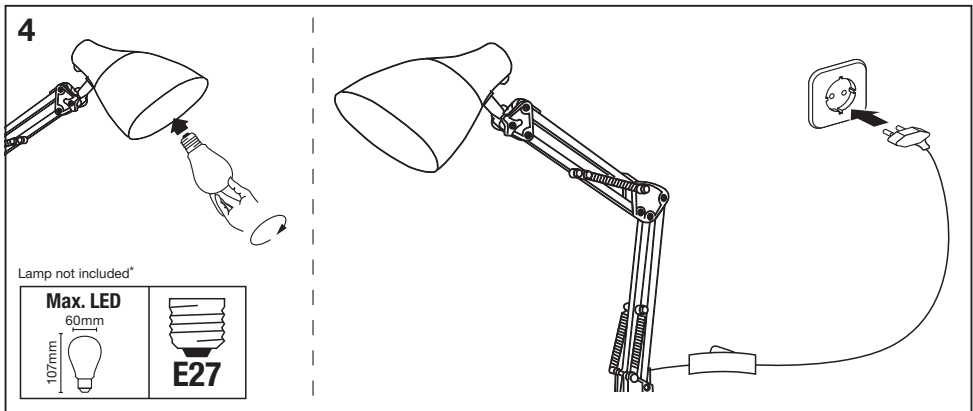

OFFICE LINE DESK PEAR

LEDVANCE

	EAN	W LED _{max.}	h x d _{max.} (mm)	IP	°C	V~	Hz	⊞
OFFICE LINE DESK PEAR E27BK	4099854385148	11	107x60	20	-20...+40	220-240	50/60	E27
OFFICE LINE DESK PEAR E27WT	4099854385223	11	107x60	20	-20...+40	220-240	50/60	E27
OFFICE LINE DESK PEARCL E27BK	4099854385308	11	107x60	20	-20...+40	220-240	50/60	E27
OFFICE LINE DESK PEARCL E27WT	4099854385322	11	107x60	20	-20...+40	220-240	50/60	E27

OFFICE LINE DESK PEAR

OFFICE LINE DESK PEAR

6

* ① Lampen nicht inbegriffen ② Lamps not included ③ Ampoules non incluses ④ Lampadine non incluse ⑤ Lámparas no incluidas ⑥ Lâmpadas não incluídas ⑦ Οι λάμπες δεν περιλαμβάνονται ⑧ Lampen niet inbegrepen ⑨ Lampor ingår ej ⑩ Lamput eivât sisälly toimitukseen ⑪ Lamper følger ikke med ⑫ Pærer ikke inkludert. ⑬ Lampy nejsou součástí dodávky ⑭ Светильник стационарный. Хранить в сухом месте, перед установкой отключить питание. Товар сертифицирован. Не бросать. Лампы в комплект не входят ⑮ A lámpák nem tartoznak a csomaghoz ⑯ Lampki nie są częścią zestawu ⑰ Lampy nie sú zahrnuté ⑱ Sijalke niso priložene ⑲ Lambalar dahil değildir ⑳ Žarulje nisu uključene ㉑ Lámpile nu sunt incluse ㉒ Лампите не са вклучени в комплекта ㉓ Ei sisalda lampe ㉔ Lempos nepridedamos ㉕ Lampas nav iekļautas ㉖ Sijalice nisu uključene ㉗ Електролампа. Лампи в комплект не входят ㉘ Стационарлық шырақ. Құрғақ жерде сақтап, орнату алдында ток көздерінен ажырату керек. Тауар сертифициталған. Лақтыруға тыйым салынады. Шамдар жинаққа кірмеген