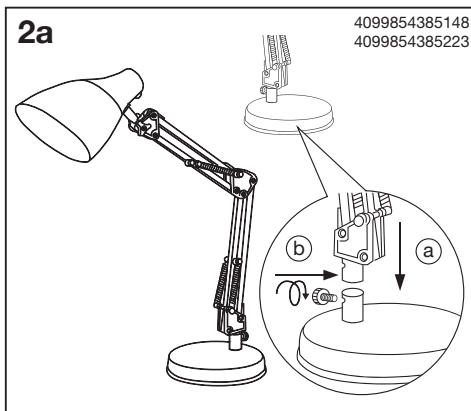

OFFICE LINE DESK PEAR

LEDVANCE

	EAN	W LED _{max.}	h x d _{max.} (mm)	IP	°C	V~	Hz	⊞
OFFICE LINE DESK PEAR E27BK	4099854385148	11	107x60	20	-20...+40	220-240	50/60	E27
OFFICE LINE DESK PEAR E27WT	4099854385223	11	107x60	20	-20...+40	220-240	50/60	E27
OFFICE LINE DESK PEARCL E27BK	4099854385308	11	107x60	20	-20...+40	220-240	50/60	E27
OFFICE LINE DESK PEARCL E27WT	4099854385322	11	107x60	20	-20...+40	220-240	50/60	E27

OFFICE LINE DESK PEAR

OFFICE LINE DESK PEAR

6

* ① Lampen nicht inbegriffen ② Lamps not included ③ Ampoules non incluses ④ Lampadine non incluse ⑤ Lámparas no incluidas ⑥ Lâmpadas não incluídas ⑦ Οι λάμπες δεν περιλαμβάνονται ⑧ Lampen niet inbegrepen ⑨ Lampor ingår ej ⑩ Lamput eivât sisälly toimitukseen ⑪ Lamper følger ikke med ⑫ Pærer ikke inkludert. ⑬ Lampy nejsou součástí dodávky ⑭ Светильник стационарный. Хранить в сухом месте, перед установкой отключить питание. Товар сертифицирован. Не бросать. Лампы в комплект не входят ⑮ A lámpák nem tartoznak a csomaghoz ⑯ Lampki nie są częścią zestawu ⑰ Lampy nie sú zahrnuté ⑱ Sijalke niso priložene ⑲ Lambalar dahil değildir ⑳ Žarulje nisu uključene ㉑ Lámpile nu sunt incluse ㉒ Лампите не са вклучени в комплекта ㉓ Ei sisalda lampe ㉔ Lempos nepridedamos ㉕ Lampas nav iekļautas ㉖ Sijalice nisu uključene ㉗ Електролампа. Лампи в комплект не входят ㉘ Стационарлық шырақ. Құрғақ жерде сақтап, орнату алдында ток көздерінен ажырату керек. Тауар сертифициталған. Лақтыруға тыйым салынады. Шамдар жинаққа кірмеген