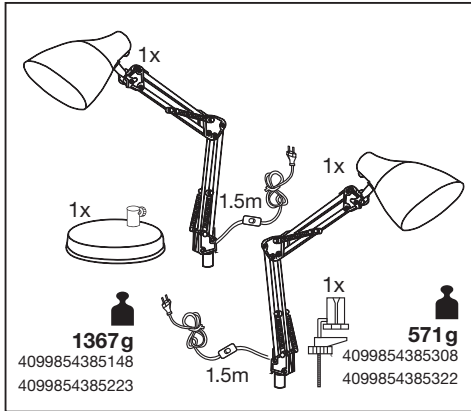

OFFICE LINE DESK PEAR

LEDVANCE

	EAN	W LED _{max.}	h x d _{max.} (mm)	IP	°C	V~	Hz	⊞
OFFICE LINE DESK PEAR E27BK	4099854385148	11	107x60	20	-20...+40	220-240	50/60	E27
OFFICE LINE DESK PEAR E27WT	4099854385223	11	107x60	20	-20...+40	220-240	50/60	E27
OFFICE LINE DESK PEARCL E27BK	4099854385308	11	107x60	20	-20...+40	220-240	50/60	E27
OFFICE LINE DESK PEARCL E27WT	4099854385322	11	107x60	20	-20...+40	220-240	50/60	E27

OFFICE LINE DESK PEAR

OFFICE LINE DESK PEAR

6

* ① Lampen nicht inbegriffen ② Lamps not included ③ Ampoules non incluses ④ Lampadine non incluse ⑤ Lámparas no incluidas ⑥ Lâmpadas não incluídas ⑦ Οι λάμπες δεν περιλαμβάνονται ⑧ Lampen niet inbegrepen ⑨ Lampor ingår ej ⑩ Lamput eivât sisälly toimitukseen ⑪ Lamper følger ikke med ⑫ Pærer ikke inkludert. ⑬ Lampy nejsou součástí dodávky ⑭ Светильник стационарный. Хранить в сухом месте, перед установкой отключить питание. Товар сертифицирован. Не бросать. Лампы в комплект не входят ⑮ A lámpák nem tartoznak a csomaghoz ⑯ Lampki nie są częścią zestawu ⑰ Lampy nie sú zahrnuté ⑱ Sijalke niso priložene ⑲ Lambalar dahil değildir ⑳ Žarulje nisu uključene ㉑ Lámpile nu sunt incluse ㉒ Лампите не са вклучени в комплекта ㉓ Ei sisalda lampe ㉔ Lempos nepridedamos ㉕ Lampas nav iekļautas ㉖ Sijalice nisu uključene ㉗ Електролампа. Лампи в комплект не входят ㉘ Стационарлық шырақ. Құрғақ жерде сақтап, орнату алдында ток көздерінен ажырату керек. Тауар сертифициталған. Лақтыруға тыйым салынады. Шамдар жинаққа кірмеген