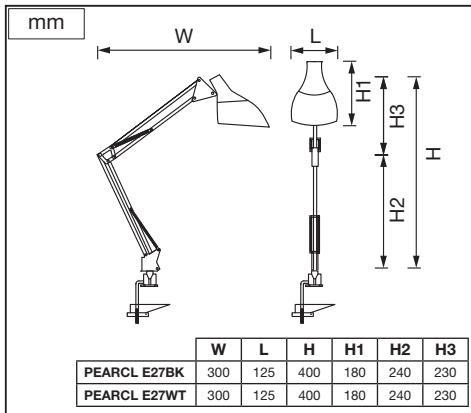

OFFICE LINE DESK PEAR