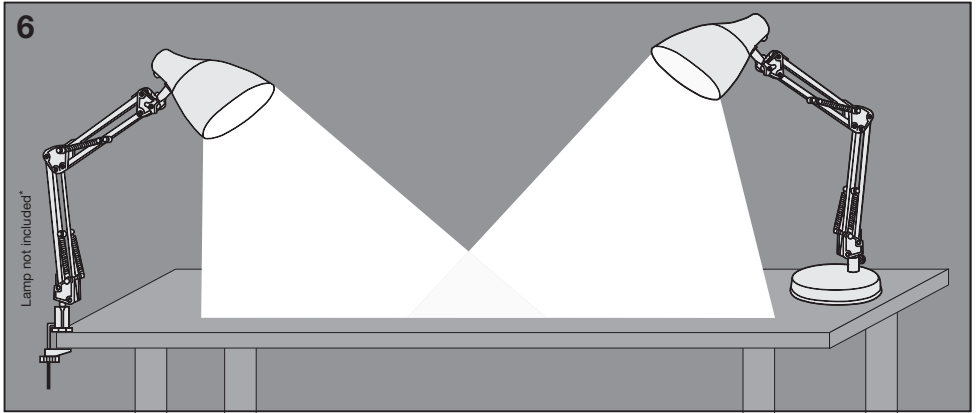

6

FR

Cet appareil et
ses accessoires
se recyclent

À DÉPOSER
EN MAGASIN

À DÉPOSER
EN DÉCHÈTERIE

OU

C10449057

G11201981

10.09.2024

LEDVANCE GmbH
Steinerne Furt 62
86167 Augsburg, Germany
www.ledvance.com

Points de collecte sur www.quefairedemesdechets.fr