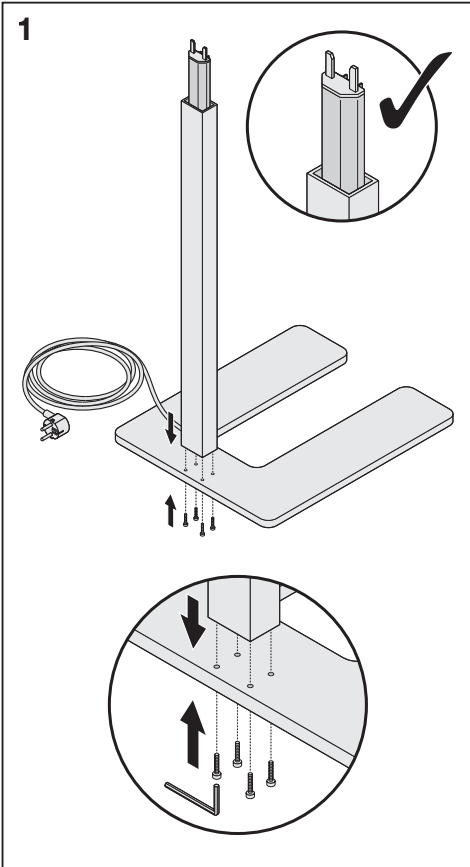

FLOOR HOME OFFICE

	EAN	l x w x h [mm]	W _{AC}	W _R	V _{AC}	Hz	K
FLOOR HOME OFFICE 42W 830 WT EU	4058075549883	830x400x2055	42 (2x36)	42 (11+31)	220-240V	50/60 Hz	3000
FLOOR HOME OFFICE 42W 830 GY EU	4058075549890	830x400x2055	42 (2x36)	42 (11+31)	220-240V	50/60 Hz	3000
FLOOR HOME OFFICE 42W 840 WT EU	4058075554191	830x400x2055	42 (2x36)	42 (11+31)	220-240V	50/60 Hz	4000
FLOOR HOME OFFICE 42W 840 GY EU	4058075554207	830x400x2055	42 (2x36)	42 (11+31)	220-240V	50/60 Hz	4000

	EAN	lm	lm/W	IP	IK	∠	R _a	⊕ (°C)	PF	👤
FLOOR HOME OFFICE 42W 830 WT EU	4058075549883	5500 (1500+4000)	131	20	03	60° x 35°	≥ 80	0...+35	> 0.9	19.2 kg
FLOOR HOME OFFICE 42W 830 GY EU	4058075549890	5500 (1500+4000)	131	20	03	60° x 35°	≥ 80	0...+35	> 0.9	19.2 kg
FLOOR HOME OFFICE 42W 840 WT EU	4058075554191	5500 (1500+4000)	131	20	03	60° x 35°	≥ 80	0...+35	> 0.9	19.2 kg
FLOOR HOME OFFICE 42W 840 GY EU	4058075554207	5500 (1500+4000)	131	20	03	60° x 35°	≥ 80	0...+35	> 0.9	19.2 kg