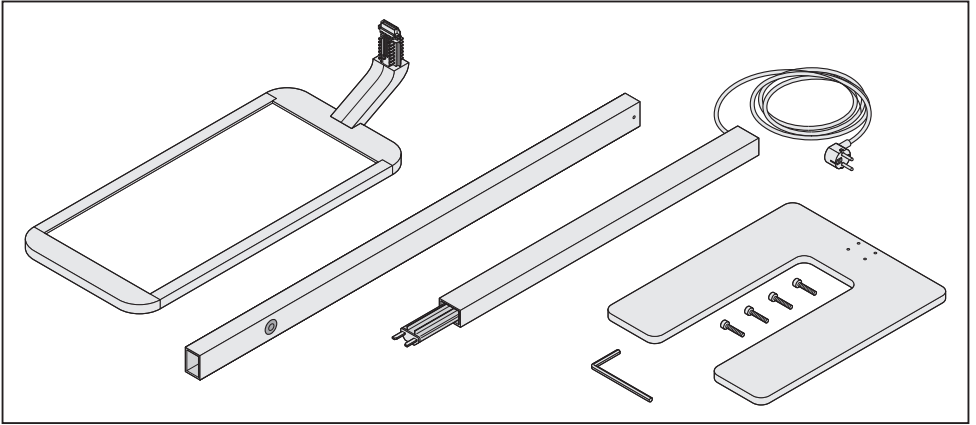

FLOOR HOME OFFICE

	EAN	l x w x h [mm]	W _{AC}	W _R	V _{AC}	Hz	K
FLOOR HOME OFFICE 42W 830 WT EU	4058075549883	830x400x2055	42 (2x36)	42 (11+31)	220-240V	50/60 Hz	3000
FLOOR HOME OFFICE 42W 830 GY EU	4058075549890	830x400x2055	42 (2x36)	42 (11+31)	220-240V	50/60 Hz	3000
FLOOR HOME OFFICE 42W 840 WT EU	4058075554191	830x400x2055	42 (2x36)	42 (11+31)	220-240V	50/60 Hz	4000
FLOOR HOME OFFICE 42W 840 GY EU	4058075554207	830x400x2055	42 (2x36)	42 (11+31)	220-240V	50/60 Hz	4000

	EAN	lm	lm/W	IP	IK	∠	R _a	⊕ (°C)	PF	👤
FLOOR HOME OFFICE 42W 830 WT EU	4058075549883	5500 (1500+4000)	131	20	03	60° x 35°	≥ 80	0...+35	> 0.9	19.2 kg
FLOOR HOME OFFICE 42W 830 GY EU	4058075549890	5500 (1500+4000)	131	20	03	60° x 35°	≥ 80	0...+35	> 0.9	19.2 kg
FLOOR HOME OFFICE 42W 840 WT EU	4058075554191	5500 (1500+4000)	131	20	03	60° x 35°	≥ 80	0...+35	> 0.9	19.2 kg
FLOOR HOME OFFICE 42W 840 GY EU	4058075554207	5500 (1500+4000)	131	20	03	60° x 35°	≥ 80	0...+35	> 0.9	19.2 kg