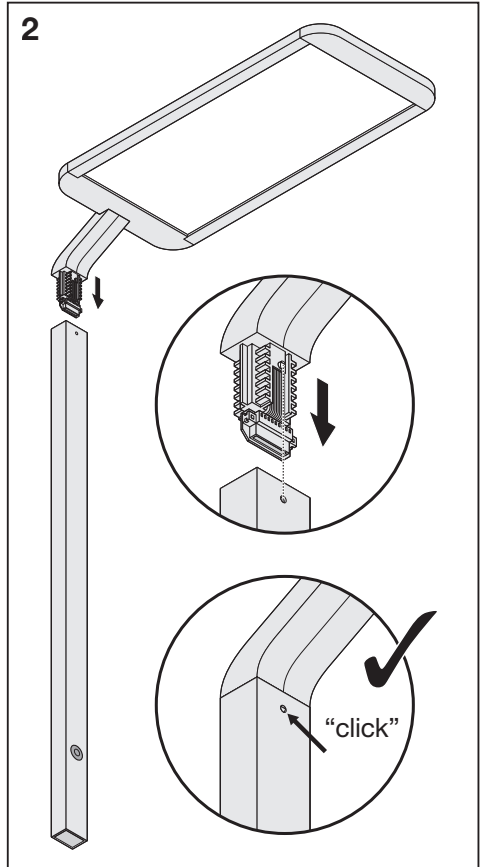

FLOOR HOME OFFICE

	EAN	l x w x h [mm]	W _{AC}	W _R	V _{AC}	Hz	K
FLOOR HOME OFFICE 42W 830 WT EU	4058075549883	830x400x2055	42 (2x36)	42 (11+31)	220-240V	50/60 Hz	3000
FLOOR HOME OFFICE 42W 830 GY EU	4058075549890	830x400x2055	42 (2x36)	42 (11+31)	220-240V	50/60 Hz	3000
FLOOR HOME OFFICE 42W 840 WT EU	4058075554191	830x400x2055	42 (2x36)	42 (11+31)	220-240V	50/60 Hz	4000
FLOOR HOME OFFICE 42W 840 GY EU	4058075554207	830x400x2055	42 (2x36)	42 (11+31)	220-240V	50/60 Hz	4000

	EAN	lm	lm/W	IP	IK	∠	R _a	⊕ (°C)	PF	👤
FLOOR HOME OFFICE 42W 830 WT EU	4058075549883	5500 (1500+4000)	131	20	03	60° x 35°	≥ 80	0...+35	> 0.9	19.2 kg
FLOOR HOME OFFICE 42W 830 GY EU	4058075549890	5500 (1500+4000)	131	20	03	60° x 35°	≥ 80	0...+35	> 0.9	19.2 kg
FLOOR HOME OFFICE 42W 840 WT EU	4058075554191	5500 (1500+4000)	131	20	03	60° x 35°	≥ 80	0...+35	> 0.9	19.2 kg
FLOOR HOME OFFICE 42W 840 GY EU	4058075554207	5500 (1500+4000)	131	20	03	60° x 35°	≥ 80	0...+35	> 0.9	19.2 kg