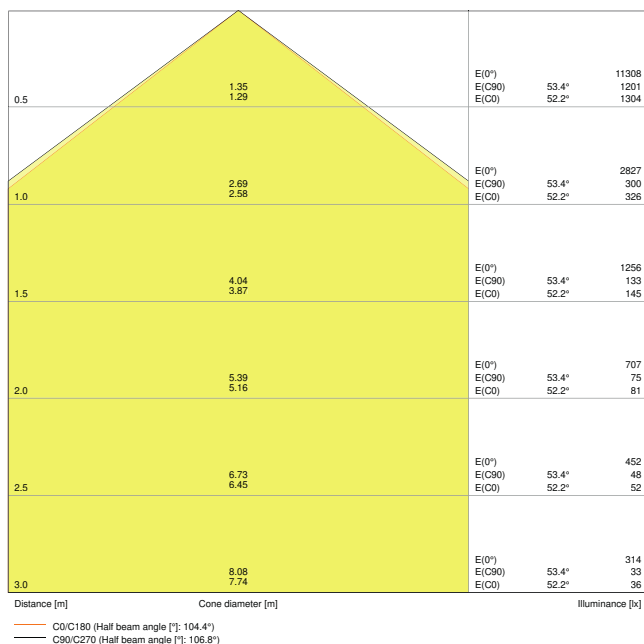

FICHE PRODUIT

FLOODLIGHT 70 W 3000 K IP65 BK

FLOODLIGHT 70 | Projecteur 70 W symétrique

Zones d'application

- Remplace les projecteurs halogènes
- Garages
- Espaces publiques
- Façades de bâtiments
- Zones de construction
- Panneau D conformément à la norme EN 60598-2-24 pour unité commerciale à risque d'incendie, par ex. en raison de l'accumulation de poussière

Caractéristiques du produit

- Angle de faisceau symétrique : 100 ° x 100 °
- Rendement lumineux : jusqu'à 110 lm/W
- Support de montage incliné (30°) et ajustable jusqu'à 180°
- Type de protection : IP65
- Résistance aux chocs : IK08
- Température ambiante en fonctionnement : -20 ... +50 °C
- Connexion via un câble de 1 m, câblage requis

Données photométriques

Flux lumineux	7300 lm
Efficacité lumineuse	105 lm/W
Temp. de couleur	3000 K
Teinte de couleur (désignation)	Blanc chaud
Ra Indice de rendu des couleurs	≥80
Ecart-type de correspondance de couleur	≤5 sdc
Groupe de sécurité photobiologique EN62778	RG1
Groupe de sécurité photobiologique EN62471	RG0
Angle de rayonnement	100 ° x 100 °

FLOOD LED 70W 3000K BK 100DEG IP65

FLOOD LED 70W 3000K BK 100DEG IP65

DIMENSIONS ET POIDS

Longueur	250,00 mm
Largeur	240,00 mm
Hauteur	70,00 mm
Poids du produit	2500,00 g
Longueur de câble	1000 mm

FLOOD LED 70W BK 100DEG IP65