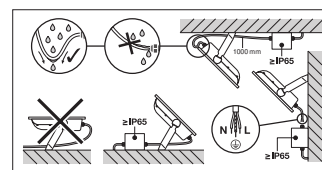

TÉLÉCHARGEMENTS

Documents et certificats		Nom du document
	Instructions pour l'utilisateur / instructions de sécurité	FLOODLIGHT 100DEG
	Déclarations de conformité	FLOOD LED 70W/3000K BK 100DEG IP65
Photométrie et fichiers pour études d'éclairage		Nom du document
	Fichier IES (IES)	FLOOD LED 70W 3000K BK 100DEG IP65
	Fichier LDT (Eulumdat)	FLOOD LED 70W 3000K BK 100DEG IP65
	Fichier UGR (tableau UGR)	FLOOD LED 70W 3000K BK 100DEG IP65
	Courbe de distribution de la lumière type cône	FLOOD LED 70W 3000K BK 100DEG IP65
	Courbe de répartition de la lumière type polaire	FLOOD LED 70W 3000K BK 100DEG IP65

DÉTAILS COMPLÉMENTAIRES

Références / Liens

– Plus d'informations sur la garantie sous www.ledvance.fr/garantie

AVERTISSEMENT

Sous réserve de modifications. Sauf erreur ou omission. Veuillez à toujours utiliser la version la plus récente.