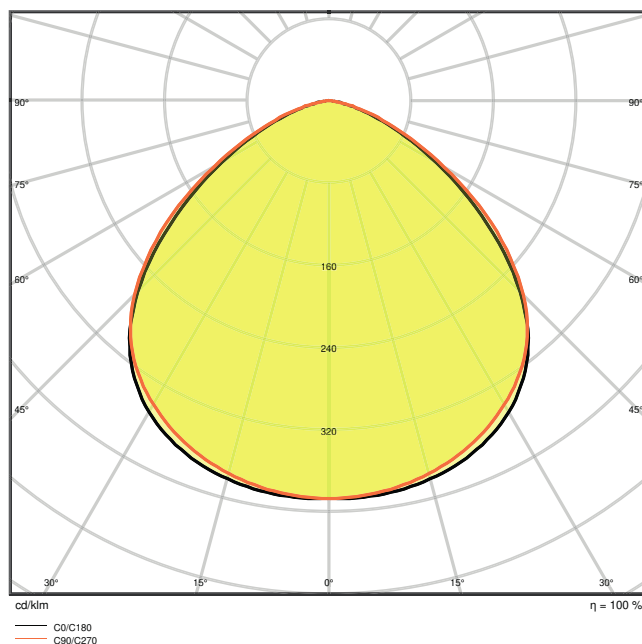

FLOOD LED 70W 3000K BK 100DEG IP65

DIMENSIONS ET POIDS

Longueur	250,00 mm
Largeur	240,00 mm
Hauteur	70,00 mm
Poids du produit	2500,00 g
Longueur de câble	1000 mm