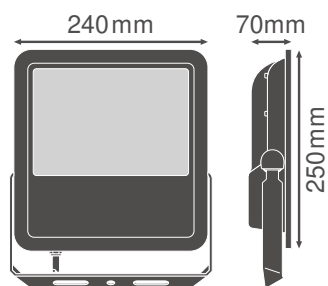

Caractéristiques du produit

- Angle de faisceau symétrique : 100 ° x 100 °
- Rendement lumineux : jusqu'à 110 lm/W
- Support de montage incliné (30°) et ajustable jusqu'à 180°
- Type de protection : IP65
- Résistance aux chocs : IK08
- Température ambiante en fonctionnement : -20 ... +50 °C
- Connexion via un câble de 1 m, câblage requis

Données photométriques

Flux lumineux	7300 lm
Efficacité lumineuse	105 lm/W
Temp. de couleur	3000 K
Teinte de couleur (désignation)	Blanc chaud
Ra Indice de rendu des couleurs	≥80
Ecart-type de correspondance de couleur	≤5 sdc
Groupe de sécurité photobiologique EN62778	RG1
Groupe de sécurité photobiologique EN62471	RG0
Angle de rayonnement	100 ° x 100 °

FLOOD LED 70W 3000K BK 100DEG IP65

FLOOD LED 70W 3000K BK 100DEG IP65

DIMENSIONS ET POIDS

Longueur	250,00 mm
Largeur	240,00 mm
Hauteur	70,00 mm
Poids du produit	2500,00 g
Longueur de câble	1000 mm

FLOOD LED 70W BK 100DEG IP65