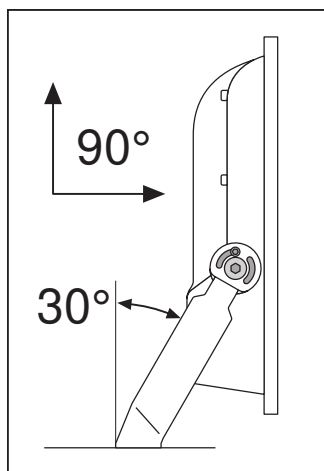

TÉLÉCHARGEMENTS

Documents et certificats		Nom du document
	Instructions pour l'utilisateur / instructions de sécurité	FLOODLIGHT 100DEG
	Déclarations de conformité	FLOOD LED 70W/3000K BK 100DEG IP65
Photométrie et fichiers pour études d'éclairage		Nom du document
	Fichier IES (IES)	FLOOD LED 70W 3000K BK 100DEG IP65
	Fichier LDT (Eulumdat)	FLOOD LED 70W 3000K BK 100DEG IP65
	Fichier UGR (tableau UGR)	FLOOD LED 70W 3000K BK 100DEG IP65
	Courbe de distribution de la lumière type cône	FLOOD LED 70W 3000K BK 100DEG IP65
	Courbe de répartition de la lumière type polaire	FLOOD LED 70W 3000K BK 100DEG IP65

DÉTAILS COMPLÉMENTAIRES

Références / Liens

– Plus d'informations sur la garantie sous www.ledvance.fr/garantie

AVERTISSEMENT

Sous réserve de modifications. Sauf erreur ou omission. Veuillez à toujours utiliser la version la plus récente.