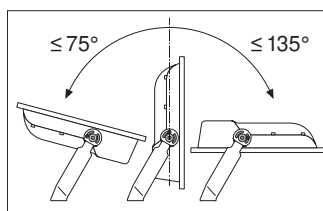

TÉLÉCHARGEMENTS

Documents et certificats		Nom du document
	Instructions pour l'utilisateur / instructions de sécurité	FLOODLIGHT 100DEG
	Déclarations de conformité	FLOOD LED 70W/3000K BK 100DEG IP65
Photométrie et fichiers pour études d'éclairage		Nom du document
	Fichier IES (IES)	FLOOD LED 70W 3000K BK 100DEG IP65
	Fichier LDT (Eulumdat)	FLOOD LED 70W 3000K BK 100DEG IP65
	Fichier UGR (tableau UGR)	FLOOD LED 70W 3000K BK 100DEG IP65
	Courbe de distribution de la lumière type cône	FLOOD LED 70W 3000K BK 100DEG IP65
	Courbe de répartition de la lumière type polaire	FLOOD LED 70W 3000K BK 100DEG IP65

DÉTAILS COMPLÉMENTAIRES

Références / Liens

– Plus d'informations sur la garantie sous www.ledvance.fr/garantie

AVERTISSEMENT

Sous réserve de modifications. Sauf erreur ou omission. Veuillez à toujours utiliser la version la plus récente.